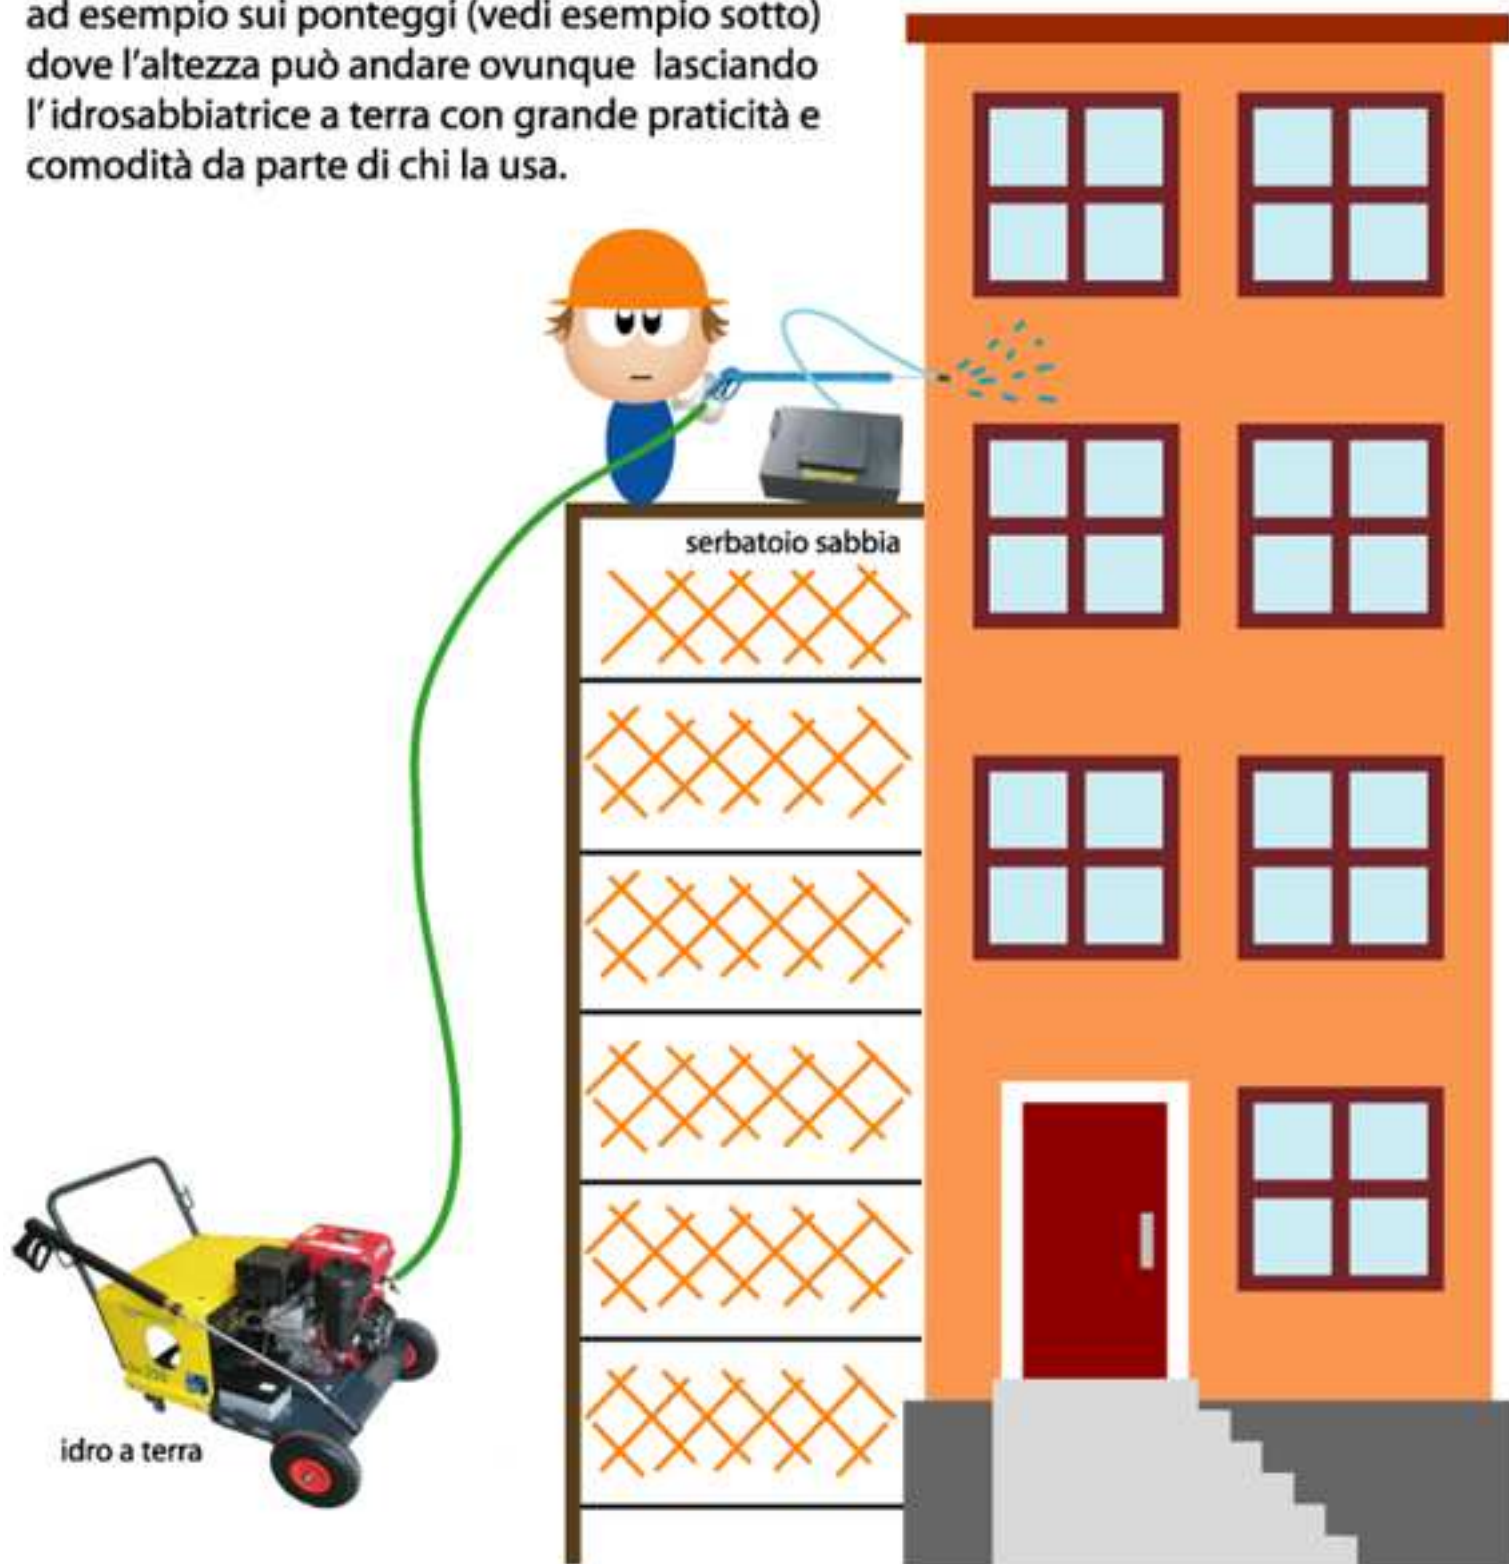

Le Idropultrici / Idrosabbiatrici CINOMATIC NEW sono macchine industriali costruite direttamente presso la nostra sede a Novedrate CO da personale qualificato, sono facili da usare non richiedono compressori d'aria quindi non fanno polvere, si possono utilizzare oltre che per sabbatura su qualsiasi tipo di materiale anche per idrolavaggi ad alta pressione per risolvere ogni problema di lavori di pulizia in modo perfetto e veloce, lavori che manualmente sarebbero quasi impossibili da eseguire in tempi brevi.

La particolarità del SERBATOIO SABBIA ESTRAIBILE da la possibilità di portare il serbatoio a qualsiasi distanza dalla macchina ad esempio sui ponteggi (vedi esempio sotto) dove l'altezza può andare ovunque lasciando l'idrosabbiatrica a terra con grande praticità e comodità da parte di chi la usa.